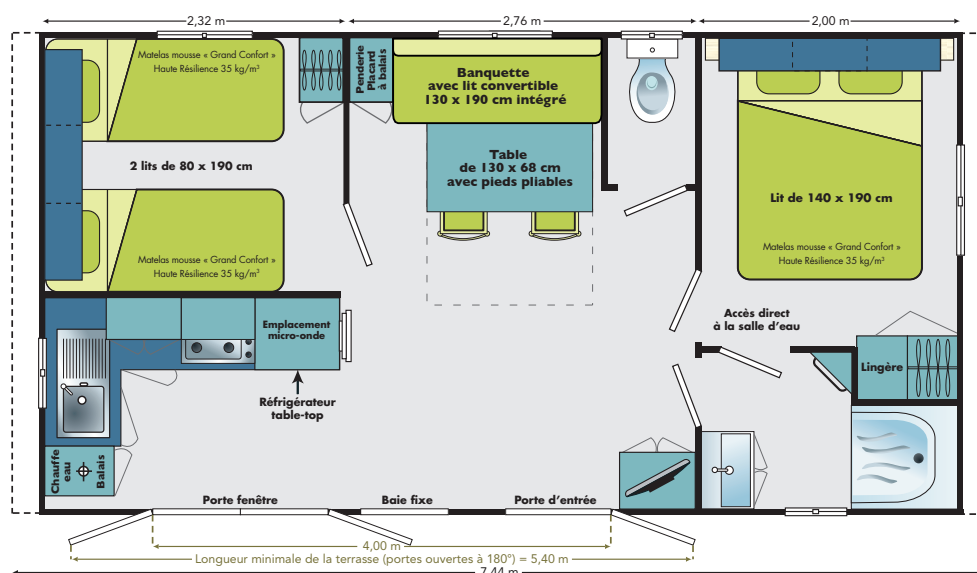

SUPERFICIE 27,50 m²

DIMENSIONS 7,44 x 4,00 m*

COUCHAGE 4-6 PERS.

2 CHAMBRES

LIT TIROIR DANS LE SÉJOUR

*Dimensions hors tout gouttières comprises

SUPER MERCURE RIVIERA

AMBIANCES INTÉRIEURES

- Ampoules à économie d'énergie : 7 W

SÉJOUR PLAFOND RAMPANT : 2,08 / 2,46 M

- Banquette recouverte de polyvinyle de couleur avec lit tiroir à lattes 130 x 210 cm intégré
- Caisson de rangement au-dessus de la banquette
- Table de repas rectangulaire avec pieds pliables pour un rangement compact
- 2 chaises « coque » en polypropylène de style contemporain – patins anti-traces
- Penderie / placard (sur pieds pour ventilation)
- Rideaux occultants anti-moisissures - design moderne avec œillets et tringle métalliques
- Rampe d'éclairage 4 spots orientables

CHAMBRE PARENTS : LARGEUR 2,20 M

- Caisson de rangement avec portes en tête de lit
- Grande penderie lingère avec double porte pliante - sur pieds pour une ventilation optimale
- Large tête de lit de protection
- 1 lit 140 x 190 cm sur pieds hauts pour rangement valises
- Matelas mousse « Grand Confort », haute résilience 35 kg/m³, anti-acarien, anti-microbien, anti-allergique et anti-moisissure
- Sommier à lattes
- 2 spots de lecture indépendants en tête de lit avec interrupteur intégré
- Prise électrique en tête de lit
- Plafonnier : 1 spot central encastré commandé par va-et-vient
- 2 chevets amovibles
- Rideaux occultants

SALLE D'EAU ET WC

- Accès direct chambre parents
- Cabine de douche intégrale thermoformée 80 x 80 cm sans joint avec porte en verre Securit
- Grand lavabo avec mitigeur équipé d'un réducteur de débit d'eau
- Tablette de rangement et miroir au-dessus du lavabo
- Meuble sur pieds (sous lavabo) et étagères de rangement
- Patères et porte-serviettes
- Fenêtres avec vitrage opaque et store enrouleur de série
- WC indépendants
- Chasse d'eau double débit